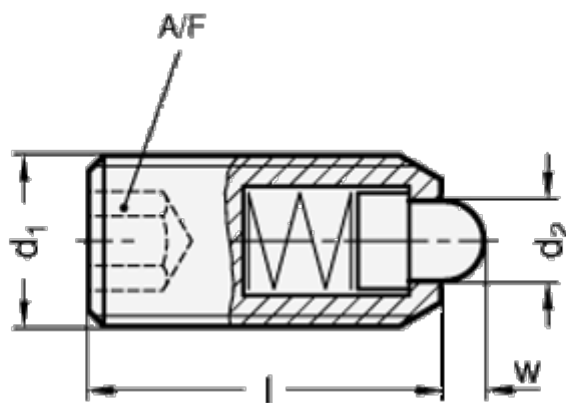

Varenummer: 206154M8BS
Beskrivelse: E+G trykstykke m.indv. 6-kant
Stål, GN 615.4-M8-BS

Mål

d1	= M8
d2	= 3.8
Fjedertryk N bund	= 33
Fjedertryk N top	= 16
Længde l	= 18
W	= 2